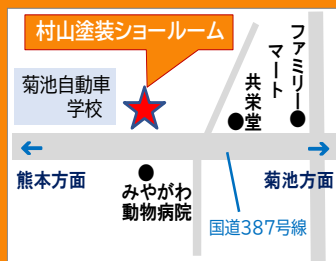

株式会社 村山塗装

☎ 0968-41-5245

■住所 菊池市木柑子1492-1 ■営業 8時~19時
■休日 無休 ■駐車場 有り 村山塗装 熊本 検索

クマココを見ただ!

■ご来場特典

- ①ご見学予約の方には 1,000円のQUOカード プレゼント
- ②ご見学後ご成約で 20,000円のQUOカード プレゼント