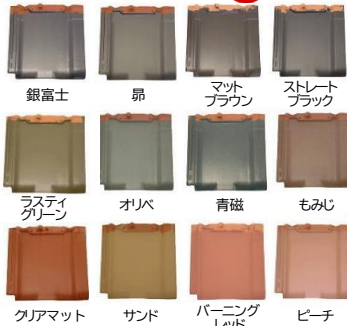

- ①アームロック工法
  下の瓦アームが、上の瓦のオーバーラップ部を引っ掛けて、飛びにくく、ズレにくいです。
- ②水切り機能
  暴風雨など、横から吹き込む雨水や逆水を防止します。
- ③散水機能
  水の流れを左右に振り分けることで逆流を抑え、雨水をスムーズに排除します。

家を建ててから10年ほど経過すると様々なサインが現れます。
塗替えのサイン見逃していませんか??