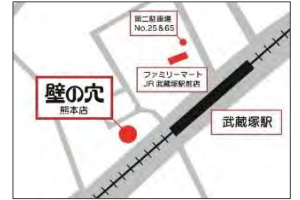

壁の穴 熊本店

住所 熊本市北区武蔵ヶ丘1丁目6-87
営業時間 【月~水】11時~16時(LO15時)
【金~日、祝】11時~15時(LO14時)
/17時半~21時(LO20時)
定休日 木曜(祝日の場合は水曜日に振替)

この券を切り取り持参で!

ワンドリンクチケット
パスタ・ピザ・グラタン単品
ご注文の方、お一人様
ワンドリンクサービス
※1枚で4名様迄
有効期限 R5.8.31迄

グルメ

ミシュランガイドにも掲載された! 熊本のご当地グルメ「よも麺」