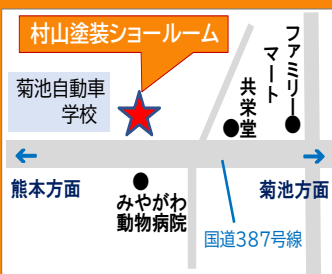

株式会社 村山塗装

☎ 0968-41-5245

■住所 菊池市木柑子1492-1 ■営業 8時~19時
■休日 無休 ■駐車場 有り

村山塗装 熊本 検索

クマココを見ただ!

■ご来場特典
ご見学後、ご成約で
20,000円
QUOカード
プレゼント