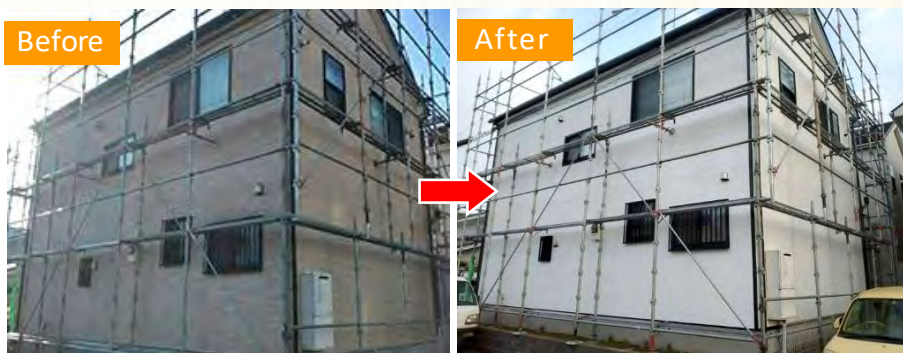

村山塗装では「アステックペイントの塗料」を使用しています。