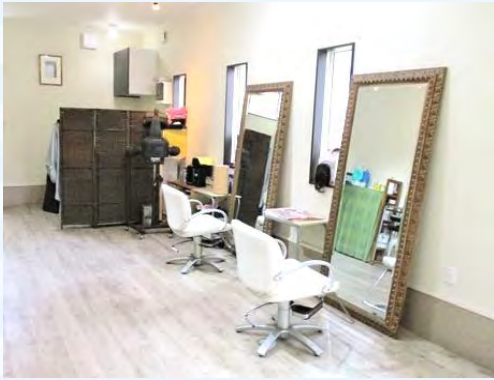

美容室

完全お一人様施術のプライベート
サロン / ゆっくり寛げますよ♪