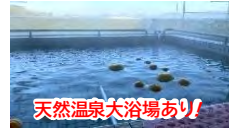

天然温泉大浴場あり!

ヴィラ・メルロは、ゆったりとした空間でご利用者様の今までの生活の延長の場を提供したい。安心と安全と心地よさをモットーに、自立支援のお手伝いをさせていただきます。まずは施設の見学等、何でもご相談ください。