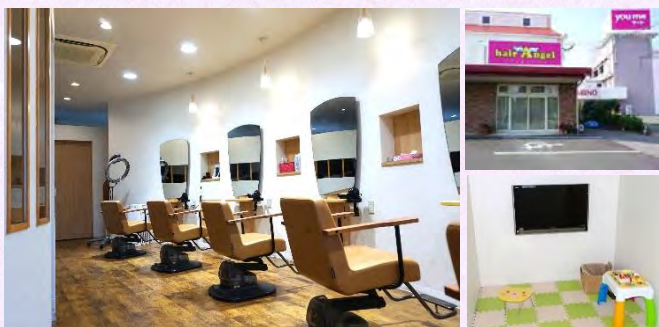

LINE@

美容室

予約なしで、気軽にご来店ください！  
カット(大人) 2,200円→1,700円♥

リーズナブルな料金設定なのに、髪と自然環境に優しいお薬で施術しています。髪にもこだわりがあり、カラー後のシャンプーは頭皮の汚れ及び血行促進効果の為に炭酸水で洗っております。予約なしで、ご来店順にご案内いたします。

- カット(大人) 2,200円
- カラー …… 3,300円~
- オシャレ染め 3,850円~
- ヘナ …… 4,950円~
- マニキュア 3,850円~
- ※上記 カラー全て (シャンプー・ブロー込み)
- パーマ ※料金は全て税込です
- A.トリートメントパーマ 7,700円
- B.コスメパーマ …… 6,050円
- C.ノーマルパーマ … 4,400円
- 縮毛矯正 ストレート 11,000円~
- ※上記 パーマ全てA・B・C、縮毛矯正 (シャンプー・カット込み)