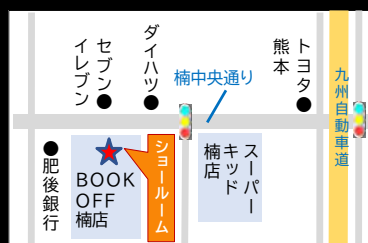

※別途標準工事費44万円～(税込)

Takara standard

限定  
3台

ホーローキッチン エーデル  
(2550サイズ) 超目玉商品  
本体価格

**44万円**(税込)

※別途標準工事費22万円～(税込)

※住宅全般工事  
住宅設備機器販売  
内装工事、エクステリア  
など承っております。

リノリフォ  
☎ 096-321-6481

お見積り無料!!

熊本市北区楠7-7-15  
BOOK OFF <まもと楠店2F>  
営業 10時～17時 休日 火曜

美容室

完全お一人様施術のプライベート  
サロン / ゆっくり寛げますよ♪

★菊陽バイパス沿いの隠れ家サロン。気兼ねなく話せる居心地良い空間&東京で経験を積んだスタイリストがマンツーマン対応♪

カラー

+カット (S・B・T込) ※長さ一律料金 12,800円→**6,300円**

パーマ