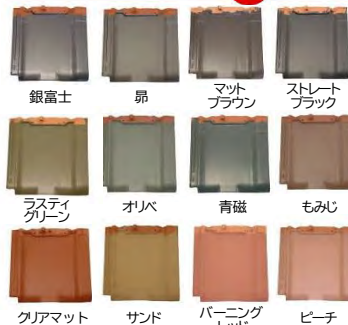

- ①アームロック工法
  下の瓦アームが、上の瓦のオーバーラップ部を引っ掛けて、飛びにくく、ズレにくいです。
- ②水切り機能
  暴風雨など、横から吹き込む雨水や逆水を防止します。
- ③散水機能
  水の流れを左右に振り分けることで逆流を抑え、雨水をスムーズに排除します。

家を建ててから10年ほど経過すると様々なサインが現れます。
塗替えのサイン見逃していませんか??