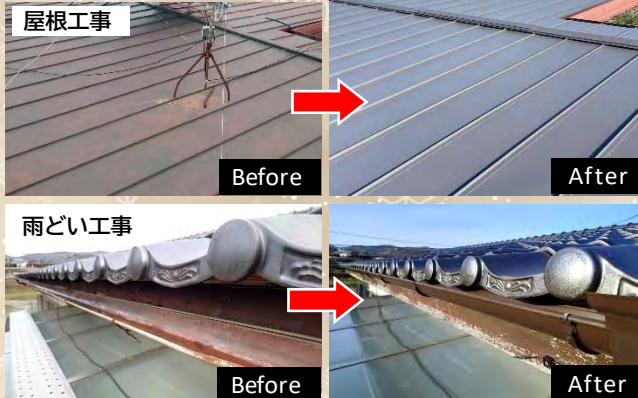

屋根、外壁、雨どい工事はお任せ!!

屋根や外壁、雨どいは、私たちが雨風から守る役割をしており、安心した生活には欠かせないものです。そんな屋根、外壁、雨どいを施工するのが私たちの仕事です。樋の詰まり等の小さな修理から雨漏り・屋根葺き替え等の大きな工事まで、お家の「困った」がありましたら是非お気軽にご相談ください。

ドローン点検サービス開始!

1級技能士を持ち屋根工事を直接している職人がドローンで屋根点検！一緒に確認出来て安心!

【営業内容】 建築板金工事・屋根工事・外壁工事・雨どい工事・雨もり調査 修理・ドローン点検 空撮 ※登録建築板金基幹技能者 建築板金1級技能士 雨漏り診断士の資格を持った職人が調査お見積りから施工まで致します。

熊本県知事許可(般-1)第14491号

気軽にLINEで無料相談できます!

TEL 0968-72-4035

住所 玉名市六田35-2

営業時間 8時～18時

木付板金工業 検索

公式LINE

Instagram

ホームページ

整体
スクール

12年の実績と140名以上卒業生が活躍する、**プロ養成スクール!!**
豊富なコースが揃っており、**39,800円～**と低価格帯のコースも充実。