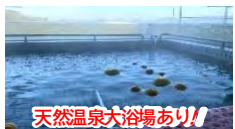

ご予約の際
クマココを見ただ！

運命鑑定(鑑定書付)
お一人様
通常 10,000円
→ **8,000円**

くらし 笑顔に満ちたセカンドライフを!!

★随時、見学会体験会実施中! 平日 10時~16時(予約優先)

天然温泉大浴場あり!

ヴィラ・メルロは、ゆったりとした空間でご利用者様の今までの生活の延長の場を提供したい。安心と安全と心地よさをモットーに、自立支援のお手伝いをさせていただきます。まずは施設の見学等、何でもご相談ください。