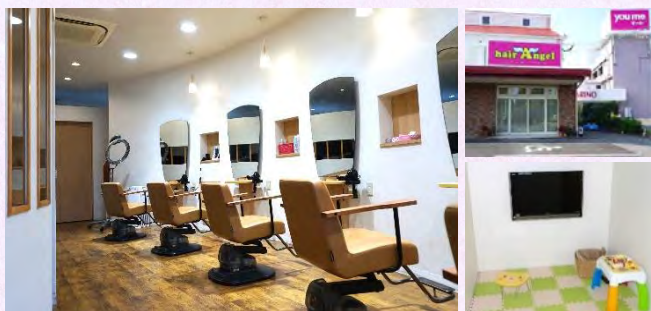

【Instagram】 pis.hair 検索

※ホームページは
コチラからどうぞ

交番	ダイソー	セブンイレブン	カラオケハーモット
ファミラン	武蔵中央通り	早稲田スクール	★ P 1台
			●ガソリンスタンド 3台

ピースヘアー

美容室

予約なしで、気軽にご来店ください!

カット(大人) 2,200円→**1,700円**♥
ノーマルパーマ 4,400円→**3,900円**♥

リーズナブルな料金設定なのに、髪と自然環境に優しいお薬で施術しています。髪にもこだわりがあり、カラー後のシャンプーは頭皮の汚れ及び血行促進効果の為に炭酸水で洗っております。予約なしで、ご来店順にご案内いたします。