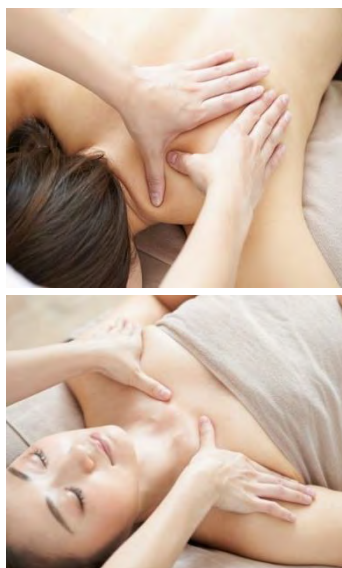

★より効果を高めたい方には、「経絡リンパ」がおすすめ！

経絡リンパとは、「**経絡**」(東洋医学で気血(エネルギー)の通路と「**リンパ**」(西洋医学)の双方を同時に整えることです。滞った流れを改善し、血行の促進と免疫機能の改善に効果があります。また、体に溜まった余分な水分や老廃物を排泄し、体の内側から健康でキレイな体を取り戻すことができます。**体の不調でお悩みの方、まずはご相談ください。**