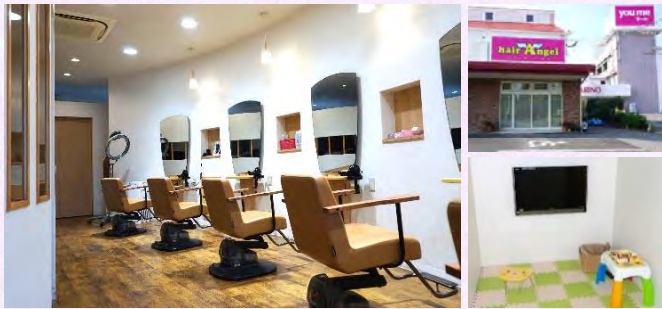

ご来店の際に、この券を切り取り持参ください。有効期限 R7.3.31迄

美容室

予約なしで、気軽にご来店ください！
 カット(大人) 2,200円→**1,700円**♥
 ノーマルパーマ 4,400円→**3,900円**♥

リーズナブルな料金設定なのに、髪と自然環境に優しいお薬で施術しています。髪にもこだわりがあり、カラー後のシャンプーは頭皮の汚れ及び血行促進効果の為に炭酸水で洗っております。予約なしで、ご来店順にご案内いたします。