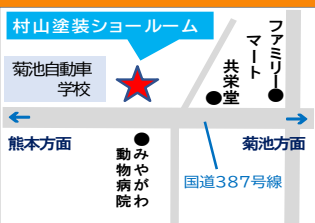

★ご相談・現場調査、お見積もり無料！

株式会社 **村山塗装**

☎ 0968-41-5245

■住所 菊池市木柑子1492-1 ■営業 8時~19時
■休日 無休 ■駐車場 有り 村山塗装 検索

クマココを見ただ！

- ■ご来場の方にプレゼント
- ①ご見学予約で
  QUOカード **1,000円分**
- ②ご見学後ご成約で
  QUOカード **20,000円分**