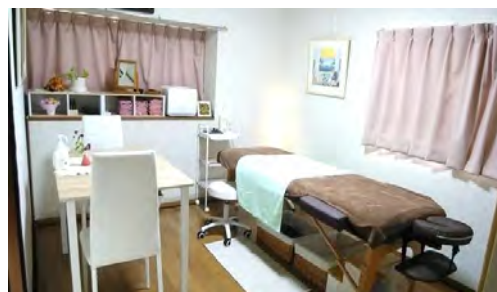

- 経絡リンパ・上半身/下半身 (40分) 4,000円 → 初回 **3,000円** 税込
- 経絡リンパ・全身 (70分) 7,000円 → 初回 **5,000円** 税込
- 経絡リンパ・全身(じっくりコース)or 全身+小顔フェイシャル (90分) 9,000円 → 初回 **7,000円** 税込

※再来の方は、70分以上**1,000円引き**
※食後**1時間以上空けてから**ご来店ください

当店では、筋肉をほぐしながら、ストレッチを取り入れたボキボキしない施術で骨盤を正常に戻していきます。これにより、内臓も正しい位置にもどるので、姿勢や体の不調が改善されます。また、ダイエットなど様々な相乗効果を発揮します。骨盤のゆがみでお悩みの方は、ぜひご相談ください。

★ボキボキしない骨盤矯正

- 骨盤矯正 90分 9,000円 → 初回 **7,000円** 税込

ベッド1台 女性施術者1人
完全個室サロン