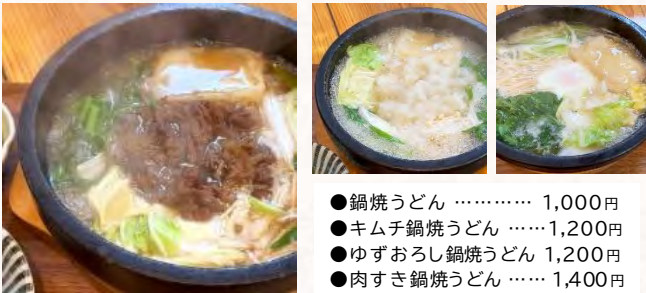

- 季節のフルーツサンド 950円
 - 生ハムと半熟卵のピザトースト 750円
 - アボガドのオープンサンド 850円
 - カフェラテ ホット600円/アイス650円
 - ドリップコーヒーホット500円/アイス550円
- ※お食事をご注文の方はお飲み物が**100円OFF**

「羽を休める木」
Cafe Hanegi

熊本市中央区新屋敷3-7-7
サイコート新屋敷 102
営業 7時~18時(LO17時半)
定休日 火曜 駐輪場 店舗横2台
※最新情報、インスタはコチラから▶

グルメ

化学調味料、添加物を一切使用して
いないので、自然の味を楽しめます。

▲だご汁御膳 1,500円 ※地産地消を目指し、小麦・米・野菜など、できるかぎり県内産を使用。うどん屋(旧ダイニングみのり)時代からのこだわりの出汁で作った、店主自慢の「だご汁」をお楽しみください。

- 鍋焼うどん …………… 1,000円
- キムチ鍋焼うどん …… 1,200円
- ゆずおろし鍋焼うどん 1,200円
- 肉すき鍋焼うどん …… 1,400円