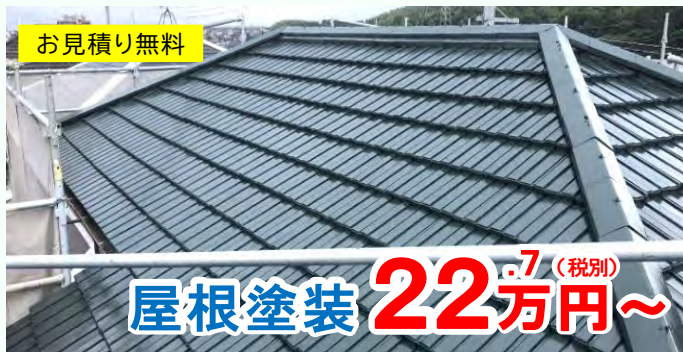

屋根塗装 22⁷万円~ (税別)

- ■外壁屋根塗装
- ■防水工事
- ■リフォーム工事

— SINMURA-KENSOU —
新村建装

☎096-206-1620 携帯080-3971-0677

合志市豊岡 2052-30 営業 8時~17時 休日 日・祝

LINE受付

当社HP

新村建装

検索

クマココ読者限定特典!

ご成約のお客様!
当社のお見積り金額より

10%引き

※屋根・外装塗装に限ります