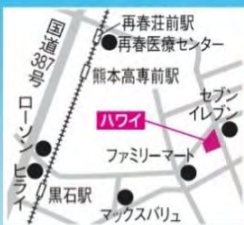

- 【ジェラート・メニュー】
- シングル 400円
 - ダブル 580円
 - トリプル 700円
 - キッズサイズ 200円
- ※時勢により内容変更あり

ジェラテリア・サプール浜線店

☎ 080-9068-9453

住所 熊本市南区田迎6-4-52
営業時間 12時～21時(月曜休み)
駐車場 有り ※Instagram▶

■ 米粉100%のシフォンケーキが大人気!!

人參農家のお母さんが営む小さな菓子工房。シフォンケーキ、ロールケーキ、米粉の焼き菓子、米粉のレモンケーキやカヌレ、クッキー等を販売。熊本県産米粉、餡にこだわる卵、奄美さび砂糖、国産レモン、一番絞り菜種油など、こだわりの材料使用。

- ★シフォンケーキ (プレーン、Wチョコ、塩キャラメル、抹茶など日替販売)
◎カットシフォン プレーン 220円、その他240円～
◎ホール 1,400円～
★ロールケーキ 2,200円～
- ※時勢により価格変更あり

夢工房 ふわふわ

☎ 090-9487-3412

住所 菊池郡大津町杉水3403-46
営業日時は、インスタ告知(週1～2日)
駐車場 有り ※最新情報はInstagram▶

生タピオカ×フワフワ氷『たぴ氷』

ハワイ 夏威夷

電話番号：070-4802-7019

営業時間：11:00～19:00

休業日：木曜日

住所：合志市豊岡1900-2

食べられるのははわいだけ!!

大盛りサイズが 400円～♪ 学生割引-50円

公式LINEにて 続々クーポン配信中

馬肉創作料理 饗応 はしもと

☎ 096-273-8341

住所 菊池郡菊陽町久保田179-1
営業 11時~21時(OS 20時)
休日 無休 駐車場 有り

はしもと 菊陽 検索

クマココをご持参で！

お食事される方に
小鉢をサービス！
※1枚につき1個限り
有効期限 R5.7.31迄

グルメ

大人の隠れ家的雰囲気で心地良いお店
ぜひ一度ランチにいらして下さいませ
(コーヒー・アイスも付いて)