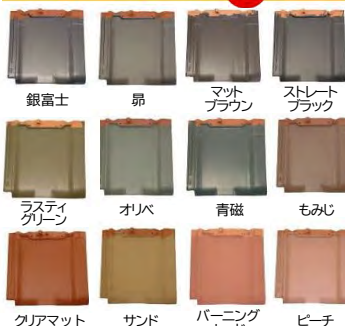

- ①アームロック工法
  下の瓦アームが、上の瓦のオーバーラップ部を引っ掛けて、飛びにくく、ズレにくいです。
- ②水切り機能
  暴風雨など、横から吹き込む雨水や逆水を防止します。
- ③散水機能
  水の流れを左右に振り分けることで逆流を抑え、雨水をスムーズに排除します。

家を建ててから10年ほど経過すると様々なサインが現れます。
塗替えのサイン見逃していませんか??