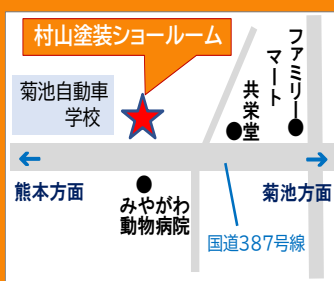

- 外壁・屋根の劣化度チェック —
- ★★★★ 早急に補給・塗装をおすすめします
 - ★★★ 補修・塗装をおすすめします
 - ★ 診断をおすすめします

株式会社 **村山塗装**

☎ 0968-41-5245

■住所 菊池市木柑子1492-1 ■営業 8時~19時

■休日 無休 ■駐車場 有り

村山塗装 熊本 検索

クマココを見ただ!

■ご来場特典
ご見学後、ご成約で
20,000円
QUOカード
プレゼント