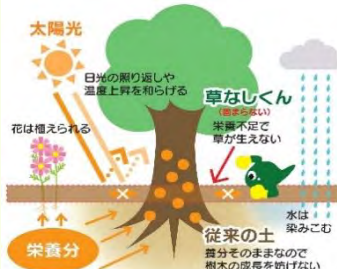

枯らすのではなく 生やさない!

工事後

工事後

工事前

★2年間メンテナンス付き★

毎月1回、雑草のプロ
がお庭を管理。工事後
もしっかりサポート!

施工されたお客様の声

『離れてる両親も安心』毎月綺麗に管理してくれる』『雑草のアドバイスもしてくれる』等、喜びの声が多く寄せられています。