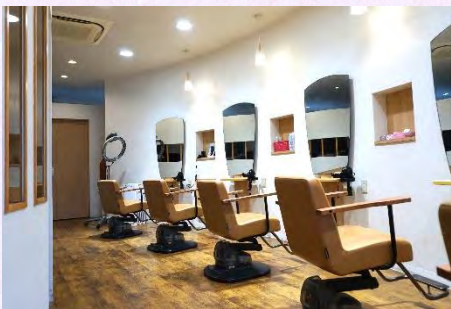

美容室

予約なしで、気軽にご来店ください!

- カット(大人) 2,200円 → **1,700円**♥
- ノーマルパーマ 4,400円 → **3,900円**♥

リーズナブルな料金設定なのに、髪と自然環境に優しいお薬で施術しています。髪にもこだわりがあり、カラー後のシャンプーは頭皮の汚れ及び血行促進効果の為に炭酸水で洗っております。予約なしで、ご来店順にご案内いたします。

- カット(大人) 2,200円
- カラー …… 3,300円~
- オシャレ染め 3,850円~
- ヘナ …… 4,950円~
- マニキュア 3,850円~
- ※上記 カラー全て (シャンプー・ブロー込み)
- パーマ ※料金は全て税込です
A.トリートメントパーマ 7,700円
B.コスパーマ …… 6,050円
C.ノーマルパーマ … 4,400円
- 縮毛矯正 ストレート 11,000円~
- ※上記 パーマ全てA・B・C、縮毛矯正 (シャンプー・カット込み)