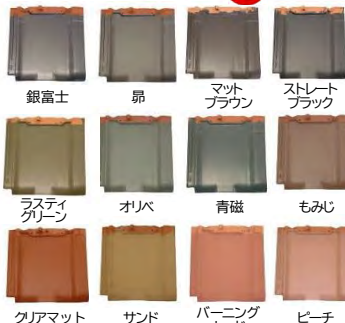

- ①アームロック工法
  下の瓦アームが、上の瓦のオーバーラップ部を引っ掛けて、飛びにくく、ズレにくいです。
- ②水切り機能
  暴風雨など、横から吹き込む雨水や逆水を防止します。
- ③散水機能
  水の流れを左右に振り分けることで逆流を抑え、雨水をスムーズに排除します。

家を建ててから10年ほど経過すると様々なサインが現れます。
塗替えのサイン見逃していませんか??