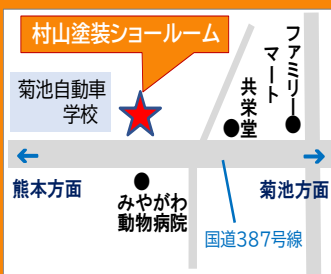

株式会社 村山塗装

☎ 0968-41-5245

■住所 菊池市木柑子1492-1 ■営業 8時~19時
■休日 無休 ■駐車場 有り

村山塗装 熊本 検索

クマココを見ただ!

■ご来場特典
ご見学後、ご成約で
20,000円
QUOカード
プレゼント