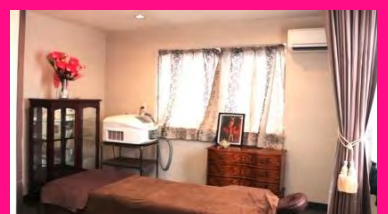

合志市須屋1931-1 (コインランドリー裏)

営業 10時~17時半 休日 日・祝

駐車場 有り (コインランドリー専用駐車場)

完全予約制 完全個室 男性OK

Instagram

LINE@

LED交換からエアコン取り付けまでまるっと解決!

熊本県
地域密着