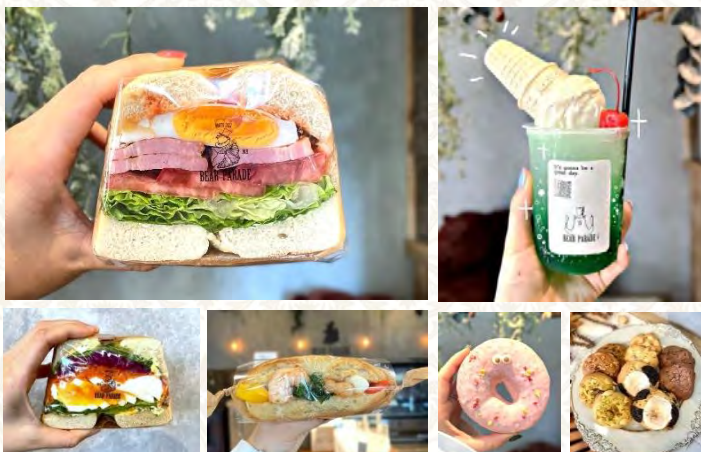

■ 夜アイスが食べれるお店！NEW OPEN

光の森にオープンした「SOFULL」。果物やお菓子などをトッピングし、可愛く彩られたソフトクリームは16種類。ドリンクは、シェイクやソーダなど8種類。イトイン8席で、テイクアウトOK。最新情報は、Instagramでご覧頂けます。

- ●ソフトクリーム 630円～
  (チョコレート、ストロベリー、マンゴ、白桃、レモン ほか)
- ●ドリンク 450円～
  (ミルクシェイク、抹茶シェイク 超レモネードソーダ ほか)

SOFULL (ソフル)

菊池郡菊陽町光の森7丁目14-9
営業 平日 15時～25時
土日祝 13時～25時
休日 不定休 駐車場 有り
※最新情報のInstagramはコチラ▶

■ 菊池市旭志☆ゆったり落ち着くカフェ♪

のどかな自然に囲まれたゆったり落ち着くカフェ。木の温もりとお洒落な空間は心を癒やしてくれます。自家製ベーコンを使ったサンドイッチや厳選コーヒー、ティをお楽しみください。最新情報は、Instagramでご覧頂けます。

- ●B・L・Tサンド 750円
- ●グリルドチーズサンド 800円
- ●コーヒー 400円～
- ●ティー 400円
- ●ジュース 300円

Linc.BASE

☎ 0968-41-6106
菊池市旭志小原323-6
営業 10時～16時(OS15時半)
休日 火曜日 駐車場 有り
※最新情報のInstagramはコチラ▶

■ 紅茶を一杯ずつお入れする為、お時間を頂きます

パティシエがつくるケーキと紅茶コーディネーター厳選の紅茶をご用意しております。日本では表参道とここだけでしか飲めない特別な紅茶も☆一人営業のためお時間頂きます。申し訳ありませんがお急ぎの対応は出来かねます。

1. ●ケーキ(白替) 550円
   - ●ティー 400円
   - ●コーヒー 400円
2. ※店内メインでテイクアウトは個数に制限があります

5chou*chou

～ サンクシュシュ ～
菊池市隈府 1063-3
営業時間 11時半～18時
休日 月・火 駐車場 有り
※最新情報のInstagramはコチラ▶

グルメ 玉東町☆サンドイッチとお菓子のお店♪

小さなレンガのオシャレなお店！ベーグルサンドは、BLTEサンド、根菜サラダチキンサンド、生ハムとキャロットラペなど約7～8種類。その他に、リバイクサンド、クロッフル、クロワッサン、クッキー、季節限定商品など豊富な種類で日替です。暑い日に！オススメのクリームソーダは6種類。

- ●ベーグルサンド 378円～
- ●リバイクサンド 518円～
- ●ドーナツ 302円～
- ●クロッフル 378円～
- ●クリームソーダ 648円

BEAR PARADE

ベアパレード ☎ 0968-79-7955
玉名郡玉東町木葉532-1
営業 9時～19時 定休日 不定休
(木曜はドーナツの日) 駐車場 有り
※最新情報 Instagramはコチラから▶