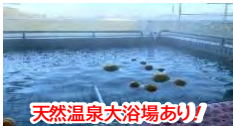

暮らし 笑顔に満ちたセカンドライフを!!

★随時、見学会体験会実施中! 平日 10時~16時(予約優先)

天然温泉大浴場あり!

ヴィラ・メルロは、ゆったりとした空間でご利用者の今までの生活の延長の場を提供したい。安心と安全と心地よさをモットーに、自立支援のお手伝いをさせていただきます。まずは施設の見学等、何でもご相談ください。

【施設概要】●交通/産交バス「宮原」バス停より徒歩1分●施設類型/住宅型有料老人ホーム●居住の権利形態/利用権●居室数/86室(うち2人部屋6室)●入居要件/65歳以上、要介護1~5(認知症も可)●入居時の費用/事務手数料55,000円●構造・規模/鉄筋コンクリート4階建て ●運営/医療法人滄溟会●事業開始年月/2011年3月