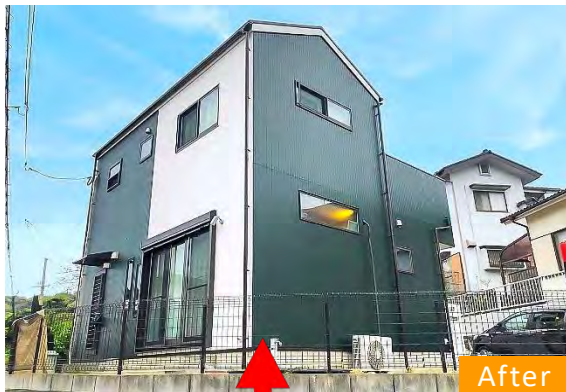

塗装リフォームで スターペイント® 家の資産価値を高める

■屋根塗装・80㎡ (工事費込)

29.8万円~ (税込 32.78万円~)

■外壁塗装・30坪 (工事費込)

49.8万円~ (税込 54.78万円~)