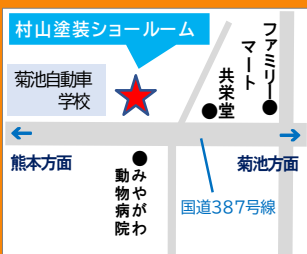

塗装のセミナー 常時実施中! 【要予約】

★見て、触れて、体験できる 「塗装のシュールーム」

見学予約受付中

株式会社 村山塗装

☎ 0968-41-5245

■住所 菊池市木柑子1492-1 ■営業 8時~19時
■休日 無休 ■駐車場 有り

村山塗装 熊本 検索

クマココを見ただ!