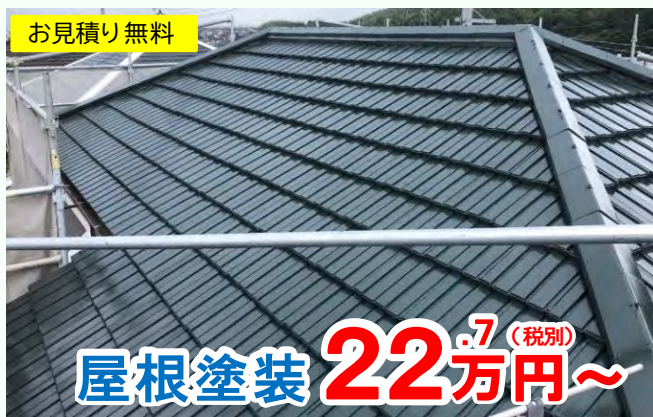

※お気軽に相談したい内容をお送り下さい。あなたの悩みを解決しましょう。

お電話で無料相談 → ☎ 080-3971-0677

屋根のリフォーム (瓦の葺き替え工事)

●カバ一工法 9,000円~/㎡

- コロニアル 4,500円~/㎡ ※既存瓦
- 陶器瓦 7,800円~/㎡ 撤去費用
- 軽量瓦 9,000円~/㎡ 1,800円~/㎡

安心の完全自社施工だから 高品質&適正価格

新村建装は、自社の職人が、現地調査、お見積り、打ち合わせ、施工、アフターフォローまで、すべてを一貫して行っています。中間業者を一切はさまないで、「打ち合わせと実際の作業が違う」、「完成後のイメージが違う」などのトラブルを防ぎます。また、中間マージンなどコストを削減し、お客様のご要望に応じた質の高い塗装を提供しています。

	シリコン塗装	ラジカル制御塗装	フッ素塗料
屋根	227,000円~ 耐久年数 8~12年	260,000円~ 耐久年数 12~14年	287,000円~ 耐久年数 14~16年
外壁	388,000円~ 耐久年数 12年	400,000円~ 耐久年数 14年	539,000円~ 耐久年数 15年

※費用目安は35坪まで ※消費税、足場・軒天樋は含まれていません

キレイが長続き!こだわりの塗装

- ①下地処理 砂、ホコリなどの汚れ、傷んだ旧塗装、カビなどを高圧水洗浄し、不良箇所は、補修します。
- ②養生…… 窓、玄関周り、郵便受け、室外機など塗料の付着が考えられる箇所を養生によって防ぎます。また、塗装しない部分と境目がキレイに仕上がります。
- ③下塗り… 傷んだ外壁への塗料の吸い込みを防ぎ、塗料の機能を向上させて、綺麗に仕上がります。
- ④上塗り… 上塗りを2回することで、防水性、防汚性、遮熱性など塗料の機能を発揮させ、綺麗に仕上がります。
- ⑤高品質… 高級シリコン塗料が標準仕様です。ご要望に応じて、ラジカル制御塗料やフッ素塗料を使用いたします。