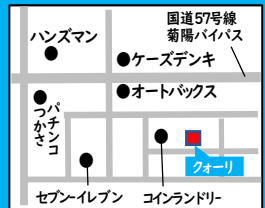

完全お一人様施術のプライベート
サロン！ゆっくり寛げますよ♪

菊陽バイパス沿いの隠れ家
サロン。気兼ねなく話せる
居心地良い空間&東京で経
験を積んだスタイリストが
マンツーマン対応♪

カラー

+カット (S・B・T込)
※長さ一律料金 12,800円→**6,300円**

パーマ

+カット (S・B込)
※長さ一律料金 9,240円→**6,300円**

- 縮毛矯正+カット (S・B込) 通常15,000円～→**12,000円～**
(縮毛の料金は、長さや毛量で異なるので、まずはお問い合わせ下さい)
- カット 3,490円 (S・B込) ※予約の際は、クマココを見たと言！

Hair Salon
Cuori (クオーリ)

☎096-233-5533

住所 菊池郡菊陽町津久礼9-13

営業 9時～19時 ※事前予約で時間外OK!

休日 月曜、第4日曜、8/16、8/18

駐車場 有り 予約優先制

おかげさまで10周年

エステ わずか30分で身体の汚れ(毒素・老廃物)を排出する足湯デトックスサロン♥