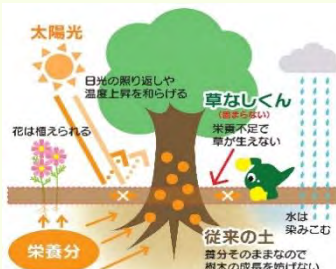

〒861-1102 熊本県合志市須屋2583-3

ホームページ
はコチラをご
覧ください

枯らすのではなく 生やさない!

工事後

工事後

工事前

★2年間メンテナンス付き★

毎月1回、雑草のプロがお庭を管理。工事後もしっかりサポート!